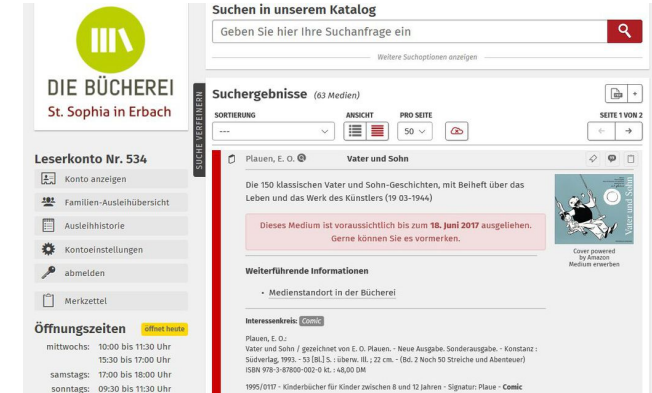

Reinklicken

www.KoebErbach.de ist Ihr Einstiegspunkt zu unserem Online-Service und zu allen Informationen über Veranstaltungen, Nachrichten rund um Ihre Bücherei und die Deutsche Internetbibliothek. Gerne können Sie uns auch auf Twitter etwas zwitschern #koeberbach

Leseförderung mit der eKidz.eu App

Zahlreiche farbenfrohe digitale Bücher geben Einblicke in verschiedene Themen und deren spezifischen Wortschatz.

Den im Rhythmus der Vorlesesprache hervorgehobenen Worten können

die Kinder leicht folgen, wie bei Karaoke. Das Angebot richtet sich an Grund-schüler und steht für die Sprachen Deutsch, Englisch und Spanisch zur Verfügung. Das Angebot kann mit der eKidz-App und den Zugangsdaten zum Büchereikatalog genutzt werden, für neue Interessenten erfolgt die Anmeldung über anmeldung.KoebErbach.de

Unterstützt von der Hessischen Leseförderung.

Nachrichten, Veranstaltungen:

- www.KoebErbach.de
- E-Mail: info@KoebErbach.de

Onleihe, Katalog, Ausleihkonto:

- eOPAC.KoebErbach.de
- Onleihe: www.libell-e.de

Katalog

Die Mediensuche lässt Sie schnell finden und bietet viele Zusatzinformationen und auch den Blick ins passende Büchereiregal. Sie können zwischen einer einfachen und der erweiterten Suche wählen. Reservieren Sie exklusiv Ihre Fundstücke, damit wir sie direkt für Sie zurück legen können. Ob ein Medium ausgeliehen oder reserviert ist, sehen Sie an den Farben.

Der Merkzettel behält alle Ihre Medien, auch wenn Sie eine neue Suche starten oder einmal für eine Weile den PC/die App verlassen. Und mit einem Klick können Sie alle Medien auf Ihrer Liste vormerken. Oder empfehlen Sie einfach die komplette Liste Ihren Bekannten. Das alles geht auch mit der Bibkat-App per Smartphone.

Alles mit einem Klick - und das gilt übrigens auch für Ihre einzelnen Fundstücke. Über Neuigkeiten informieren wir Sie auf der Startseite und als RSS-Abonnement.

Ausleihkonto

Persönlich können Sie sich in Ihrem Ausleihkonto über die ausgeliehenen Medien mit Rückgabezeitpunkt, Nachrichten der Bücherei und evtl aufgelaufene Zahlungen informieren. Die ersten drei Zeichen Ihres Nachnamens und Ihr Geburtsdatum bilden den Schlüssel zum Ausleihkonto. Sie können das Passwort natürlich selbst ändern.

Hier können Sie auch Medien vormerken und verlängern sowie den Merkzettel einschalten. Und wenn Sie die "Ausleihhistorie" bei den Kontoeinstellungen einschalten, können Sie später sehen, ob Sie ein Medium bereits entliehen hatten.

Nutzen Sie für Aufträge an die Bücherei immer das Ausleihkonto und für Nachrichten die Kontaktseite. Das erspart Probleme mit SPAM-Mails und Filtern. Übrigens: wir aktualisieren die Ausleihkonten und den Katalog immer zum Ende unserer Öffnungszeiten.