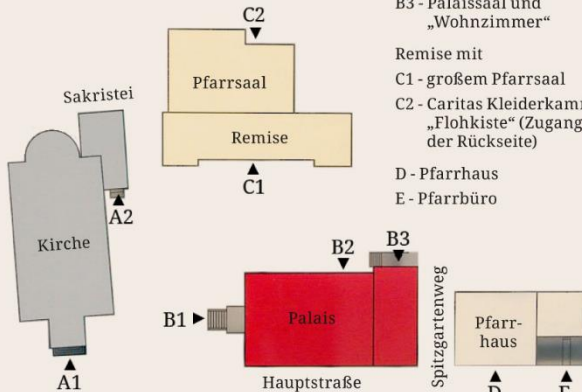

Summe = 195,00 €

Kautionszahlung = 300,00 €

Saal in der Remise

Wohnzimmer und Saal im Palais

Hof des Gemeindezentrums

Katholisches Gemeindezentrum St. Sophia

A1 - Pfarrkirche
St. Sophia

Palais mit
B1 - Kath. Öffentl. Bücherei
B2 - Caritas-Zentrum
B2 - Jugendraum,
B3 - Palaissaal und
„Wohnzimmer“

Remise mit
C1 - großem Pfarrrsaal
C2 - Caritas Kleiderkammer
„Flohkiste“ (Zugang von
der Rückseite)

D - Pfarrhaus
E - Pfarrbüro

**Wohlfühlen in hellen modernen
Räumen und im historischen Ambiente**

**Verweilen im Wäldchen
Besinnung in der Kirche**