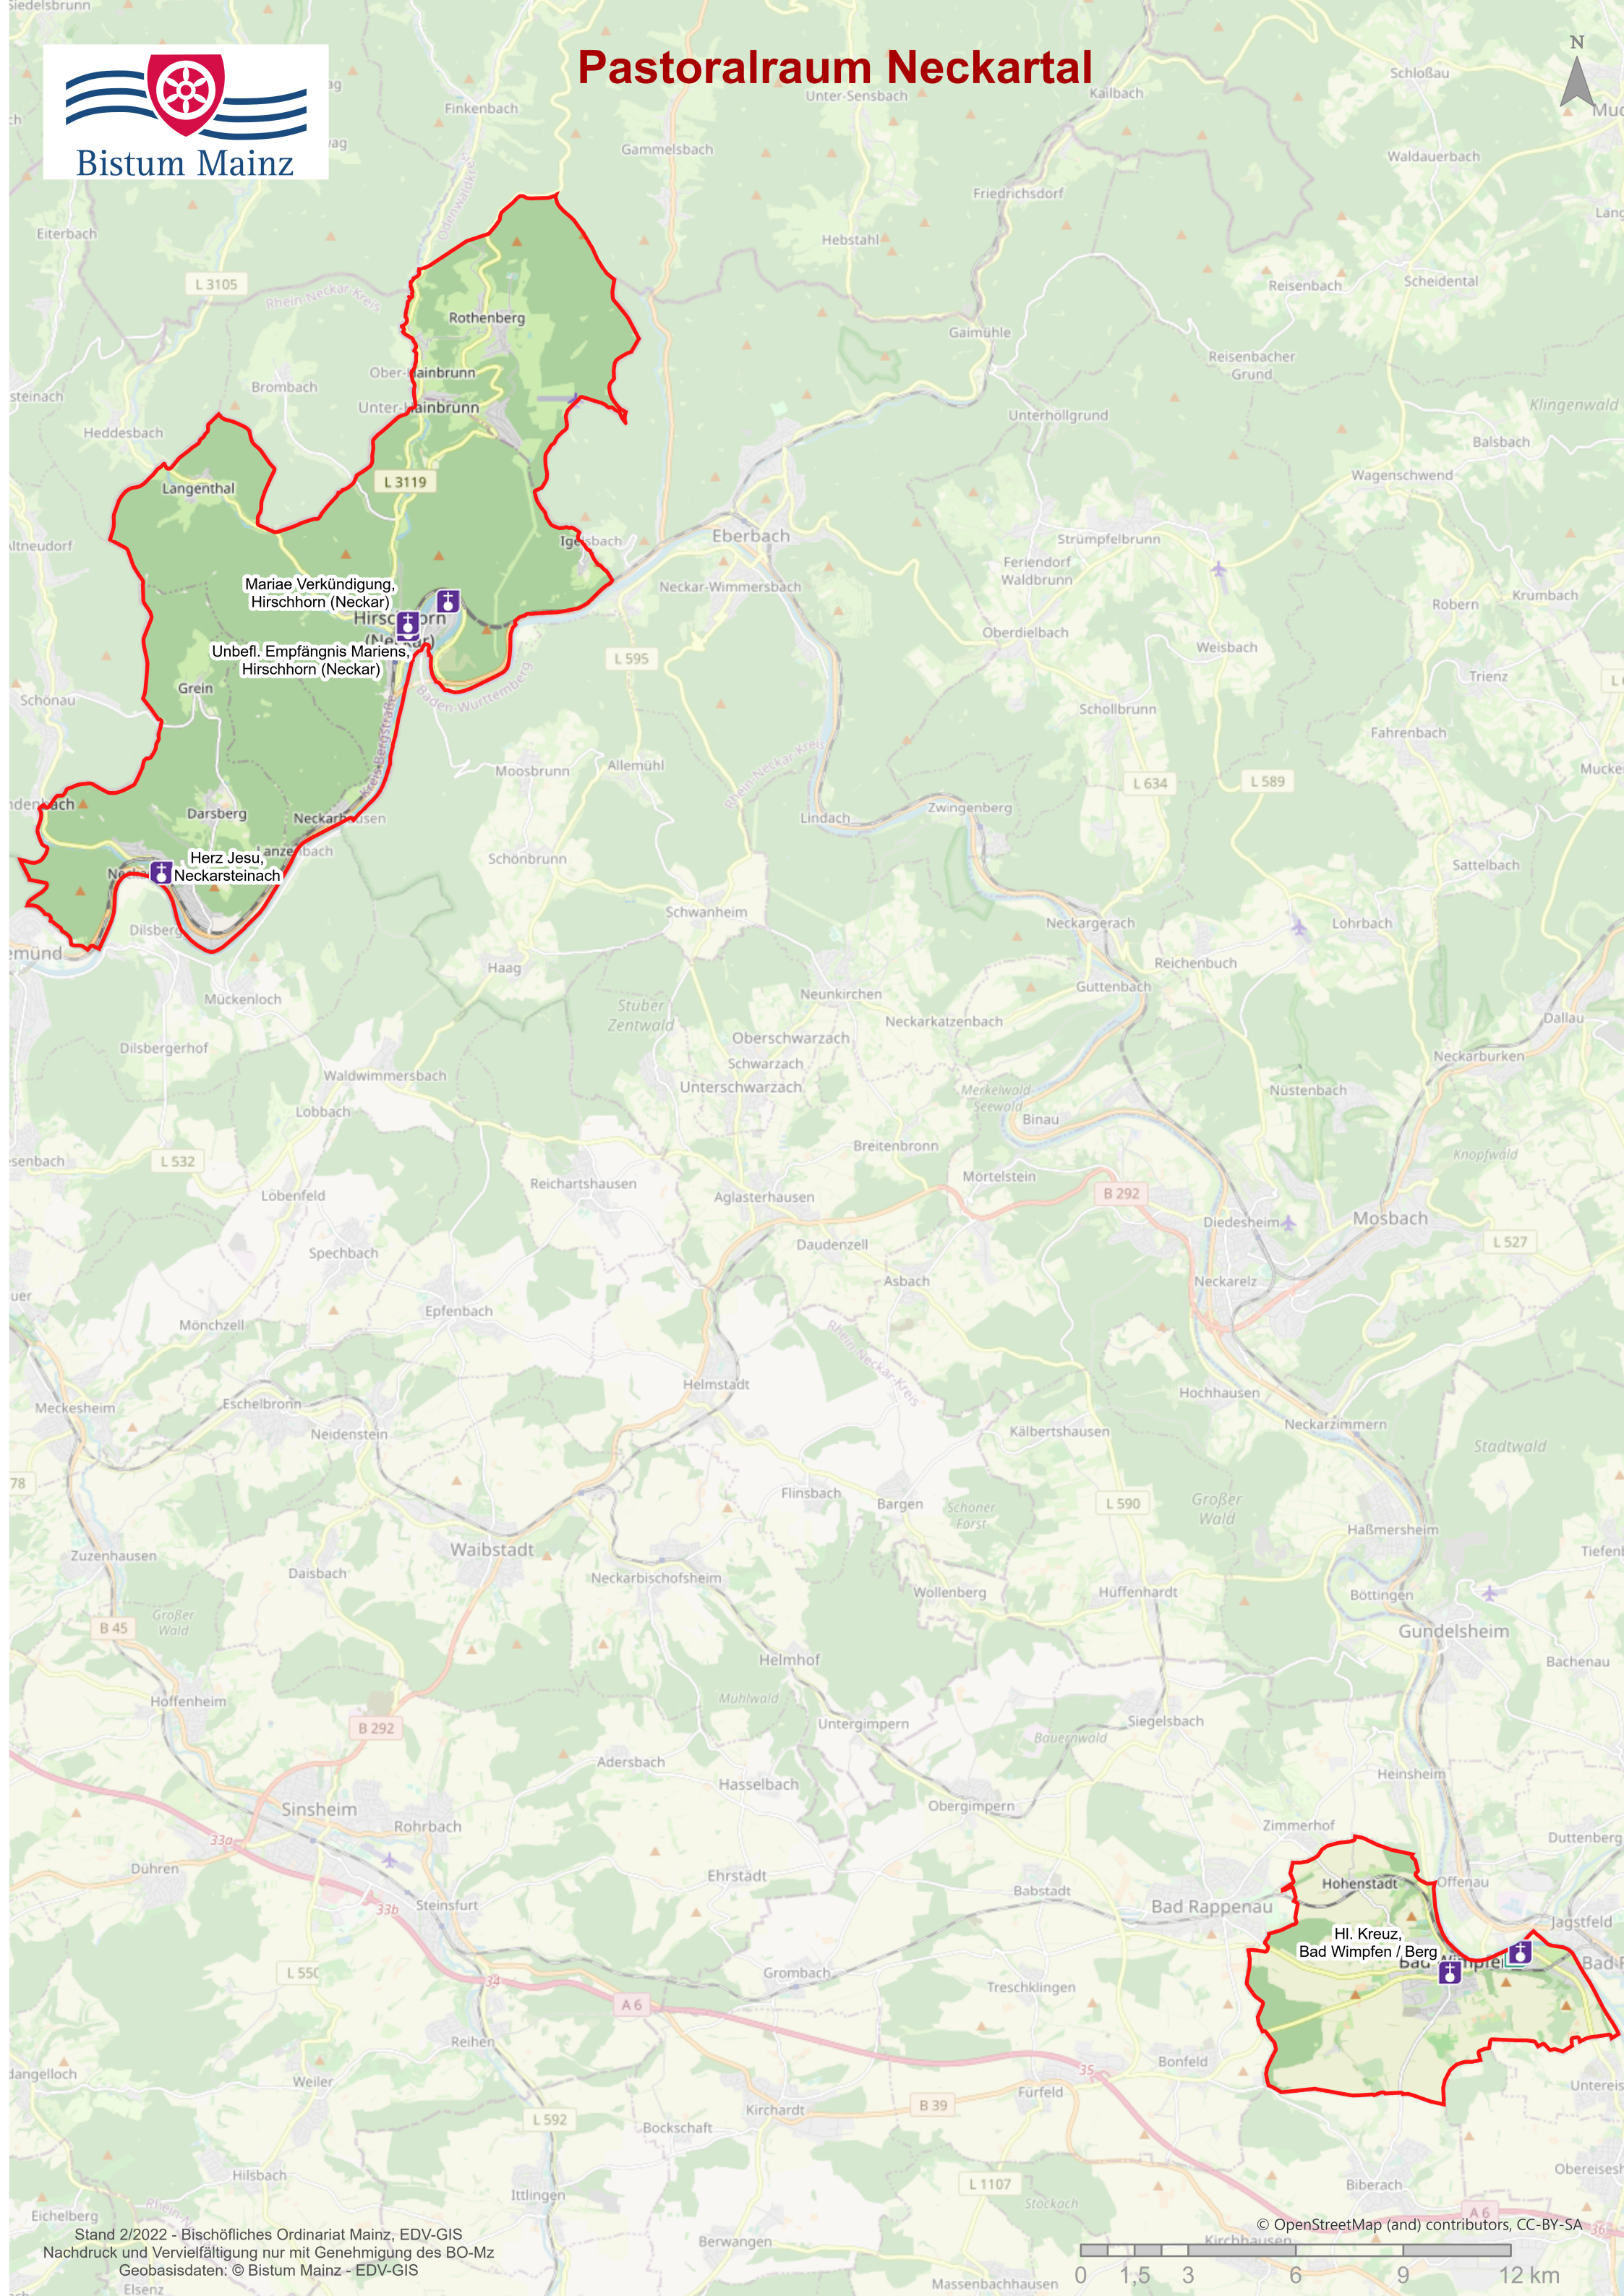

# Pastoralraum Neckartal

Mariae Verkündigung,  
Hirschhorn (Neckar)

Unbefl. Empfängnis Mariens,  
Hirschhorn (Neckar)

Herz Jesu,  
Neckarsteinach

Hohenstadt  
Hl. Kreuz,  
Bad Wimpfen / Berg  
Wimpfen