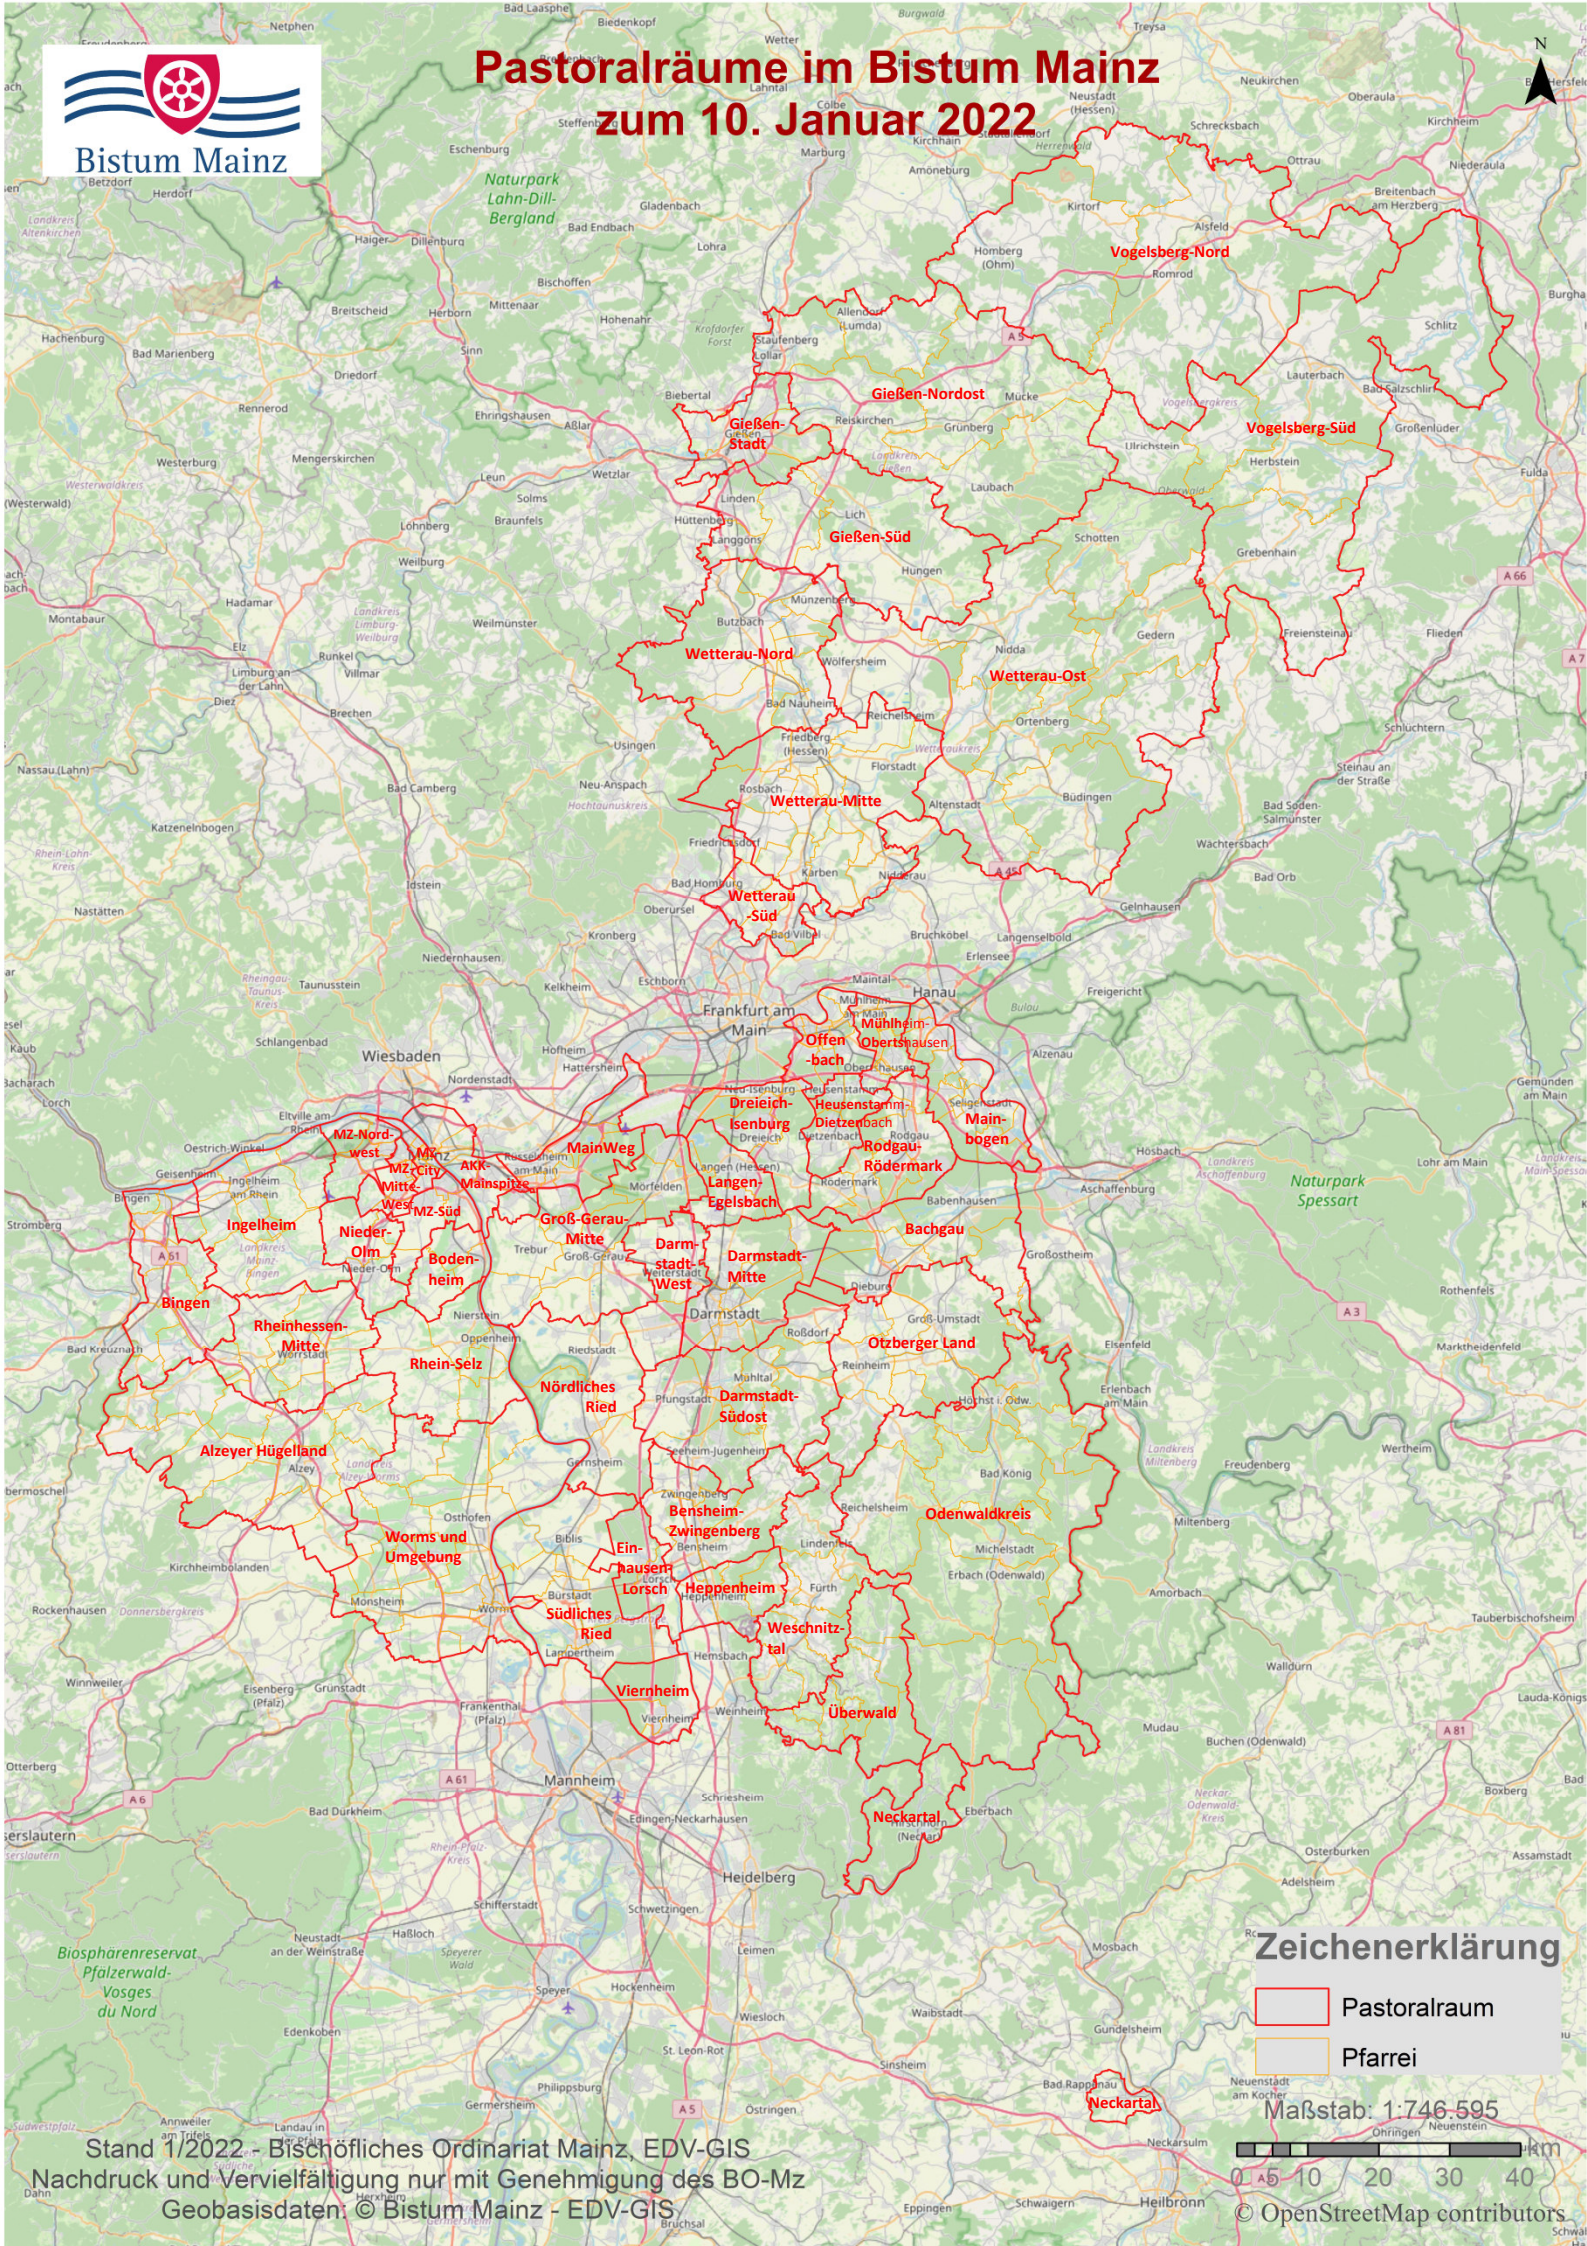

Pastoralräume im Bistum Mainz zum 10. Januar 2022

Zeichenerklärung

- Pastoralraum
- Pfarrei

Maßstab: 1:746.595